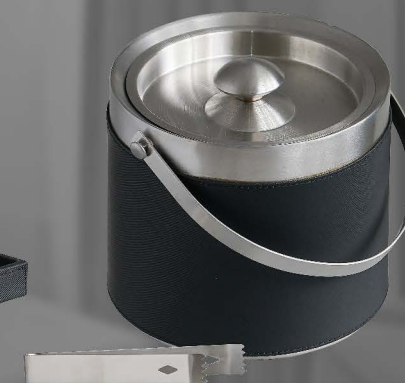

### PLATEAU DE LUXE

Détails du produit :

- Dimensions (hxlxp) : 30 x 350 x 350 mm

### SEAU A GLACE DE LUXE AVEC PINCE

Détails du produit :

- Seau à glace avec pince
- Fabriqué en acier inoxydable
- Dimensions (hxl) : 170 x 170 mm

CLASSEUR DE LUXE POUR VISITEURS  
Code UGS : F-794-01

PRÉSENTOIR DE BROCHURES DE LUXE  
Code UGS : F-794-02

PLATEAU DE LUXE  
Code UGS : F-794-05

SEAU A GLACE DE LUXE AVEC PINCE  
Code UGS : F-794-03