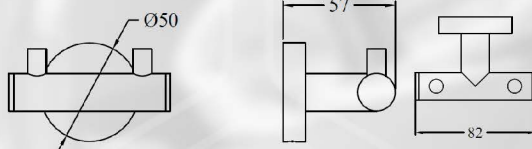

SENNA porte-serviettes avec rail 50 cm
modèle mural porte-serviettes avec rail.

Détails du produit :

- Matériau : laiton
- Finition : chrome
- Plaque de montage couverte
- Rosace de 50 mm
- Distance centre à centre 45 cm

Détails du produit :

- Matériau : laiton
- Finition : chrome
- Plaque de montage couverte
- Rosace de 50 mm
- Distance centre à centre 60 cm

SENNA porte-serviettes avec rail 50 cm
Code UGS : H-740-940001

SENNA porte-serviettes 50 cm
Code UGS : H-740-940002

SENNA porte-serviettes 65 cm
Code UGS : H-740-940013

SENNA crochet Crochet sur la rosace

Détails du produit :

- Matériau : laiton
- Finition : chrome
- Plaque de montage couverte
- Rosace de 50 mm

SENNA crochet
Code UGS : H-740-940016

SENNA crochet double Crochet double sur la rosace

Détails du produit :

- Matériau : laiton
- Finition : chrome
- Plaque de montage couverte
- Rosace de 50 mm

SENNA crochet double
Code UGS : H-740-940004