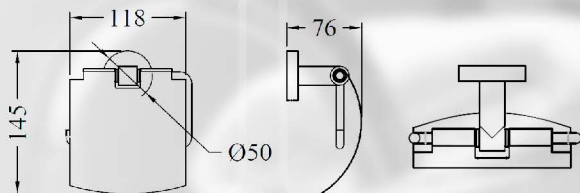

SENNA porte-rouleau de papier toilette avec cache

Détails du produit :

- Matériau : laiton
- Finition : chrome
- Plaque de montage couverte
- Rosace de 50 mm