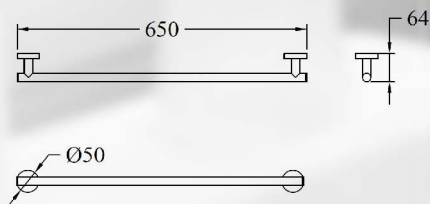

SENNA porte-serviettes avec rail 50 cm
modèle mural porte-serviettes avec rail.

Détails du produit :

- Matériau : laiton
- Finition : chrome
- Plaque de montage couverte
- Rosace de 50 mm
- Distance centre à centre 45 cm

SENNA porte-serviettes 50 cm
modèle mural porte-serviettes

Détails du produit :

- Matériau : laiton
- Finition : chrome
- Plaque de montage couverte
- Rosace de 50 mm
- Distance centre à centre 45 cm

SENNA porte-serviettes 65 cm
modèle mural porte-serviettes

Détails du produit :

- Matériau : laiton
- Finition : chrome
- Plaque de montage couverte
- Rosace de 50 mm
- Distance centre à centre 60 cm

SENNA porte-serviettes avec rail 50 cm
Code UGS : H-740-940001

SENNA crochet
Code UGS : H-740-940016

SENNA crochet double Crochet double sur la rosace

Détails du produit :

- Matériau : laiton
- Finition : chrome
- Plaque de montage couverte
- Rosace de 50 mm

SENNA crochet double
Code UGS : H-740-940004