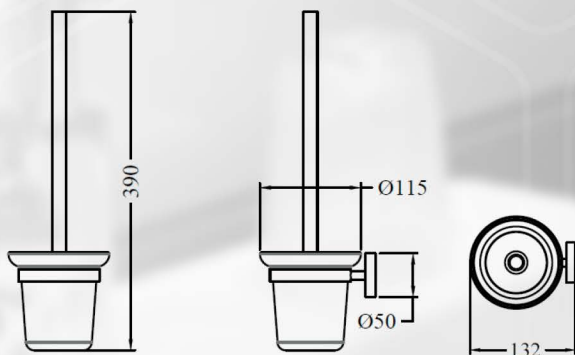

SENNA Brosse de toilette avec support

Détails du produit :

- Matériau : laiton
- Finition : chrome
- Support : verre
- Plaque de montage couverte
- Rosace de 50 mm