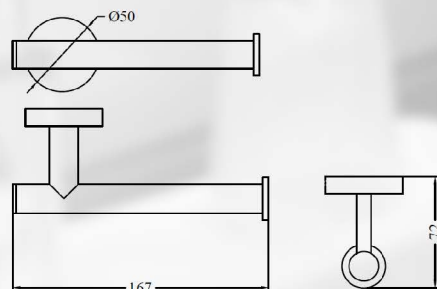

SENNA porte-rouleau de rechange

Détails du produit :

- Matériau : laiton
- Finition : chrome
- Plaque de montage couverte
- Rosace de 50 mm