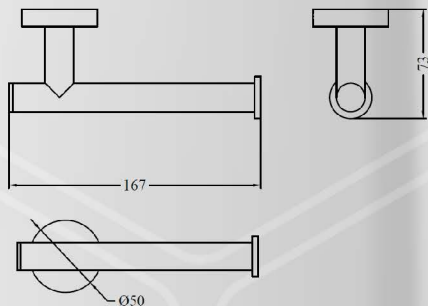

SENNA porte-serviettes avec rail 50 cm
modèle mural porte-serviettes avec rail.

Détails du produit :

- Matériau : laiton
- Finition : chrome
- Plaque de montage couverte
- Rosace de 50 mm
- Distance centre à centre 45 cm

SENNA crochet
Code UGS : H-740-940016

SENNA crochet double Crochet double sur la rosace

Détails du produit :

- Matériau : laiton
- Finition : chrome
- Plaque de montage couverte
- Rosace de 50 mm

SENNA crochet double
Code UGS : H-740-940004

SENNA porte-rouleau de rechange

Détails du produit :

- Matériau : laiton
- Finition : chrome
- Plaque de montage couverte
- Rosace de 50 mm

SENNA porte-rouleau de rechange
Code UGS : H-740-940017

ACCESSOIRES DE SALLE DE BAINSENNA

SENNA porte-rouleau de papier toilette

Détails du produit :

- Matériau : laiton
- Finition : chrome
- Plaque de montage couverte
- Rosace de 50 mm

SENNA porte-rouleau de papier toilette avec cache

Détails du produit :