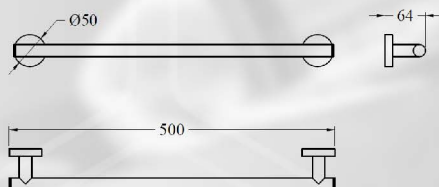

SENNA porte-serviettes avec rail 50 cm
modèle mural porte-serviettes avec rail.

Détails du produit :

- Matériau : laiton
- Finition : chrome
- Plaque de montage couverte
- Rosace de 50 mm
- Distance centre à centre 45 cm

SENNA porte-serviettes 50 cm
modèle mural porte-serviettes

Détails du produit :

- Matériau : laiton
- Finition : chrome
- Plaque de montage couverte
- Rosace de 50 mm
- Distance centre à centre 45 cm

SENNA porte-serviettes 65 cm
modèle mural porte-serviettes

Détails du produit :

- Matériau : laiton
- Finition : chrome
- Plaque de montage couverte
- Rosace de 50 mm
- Distance centre à centre 60 cm

SENNA porte-serviettes avec rail 50 cm
Code UGS : H-740-940001

SENNA crochet
Code UGS : H-740-940016

SENNA crochet double Crochet double sur la rosace

Détails du produit :

- Matériau : laiton
- Finition : chrome
- Plaque de montage couverte
- Rosace de 50 mm

SENNA crochet double
Code UGS : H-740-940004