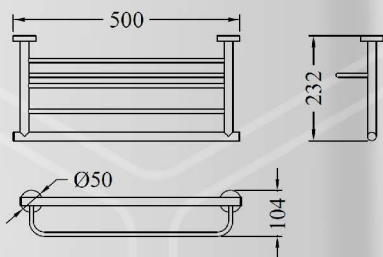

SENNA porte-serviettes avec rail 50 cm
modèle mural porte-serviettes avec rail.

Détails du produit :

- Matériau : laiton
- Finition : chrome
- Plaque de montage couverte
- Rosace de 50 mm
- Distance centre à centre 45 cm

SENNA porte-serviettes 50 cm
modèle mural porte-serviettes

Détails du produit :

- Matériau : laiton
- Finition : chrome
- Plaque de montage couverte
- Rosace de 50 mm
- Distance centre à centre 45 cm

SENNA porte-serviettes 65 cm
modèle mural porte-serviettes

Détails du produit :

- Matériau : laiton
- Finition : chrome
- Plaque de montage couverte
- Rosace de 50 mm
- Distance centre à centre 60 cm

SENNA porte-serviettes avec rail 50 cm
Code UGS : H-740-940001

SENNA crochet
Code UGS : H-740-940016

SENNA crochet double Crochet double sur la rosace

Détails du produit :

- Matériau : laiton
- Finition : chrome
- Plaque de montage couverte
- Rosace de 50 mm

SENNA crochet double
Code UGS : H-740-940004