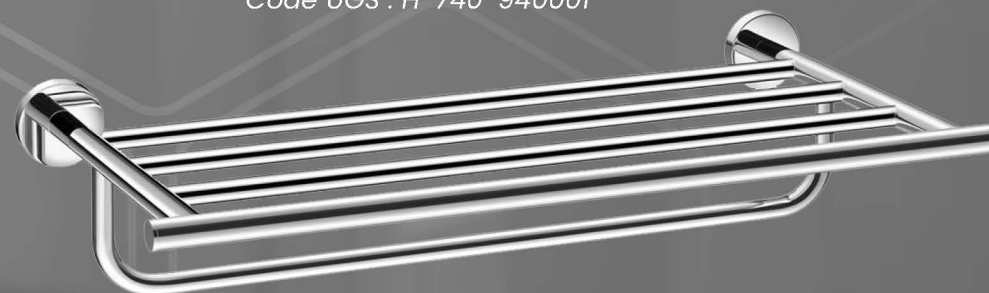

SENNA porte-serviettes avec rail 50 cm
modèle mural porte-serviettes avec rail.

Détails du produit :

- Matériau : laiton
- Finition : chrome
- Plaque de montage couverte
- Rosace de 50 mm
- Distance centre à centre 45 cm

SENNA porte-serviettes 50 cm
modèle mural porte-serviettes

Détails du produit :

- Matériau : laiton
- Finition : chrome
- Plaque de montage couverte
- Rosace de 50 mm
- Distance centre à centre 45 cm

SENNA porte-serviettes 65 cm
modèle mural porte-serviettes

Détails du produit :

- Matériau : laiton
- Finition : chrome
- Plaque de montage couverte
- Rosace de 50 mm
- Distance centre à centre 60 cm

SENNA porte-serviettes avec rail 50 cm
Code UGS : H-740-940001

SENNA crochet
Code UGS : H-740-940016

SENNA crochet double Crochet double sur la rosace

Détails du produit :

- Matériau : laiton
- Finition : chrome
- Plaque de montage couverte
- Rosace de 50 mm

SENNA crochet double
Code UGS : H-740-940004