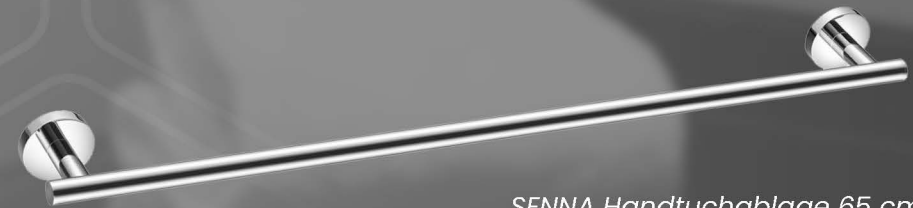

SENNA Badetuchablage 50 cm Wandhandtuchhalter mit Stange

Produktdetails:

- Material: messing
- Oberfläche: chrom
- Verdeckte Montageplatte
- 54 mm Rosette
- Abstand von Mitte zu Mitte 45 cm

SENNA Handtuchablage 50 cm Wandmodell Handtuchhalter

Produktdetails:

- Material: messing
- Oberfläche: chrom
- Verdeckte Montageplatte
- 54 mm Rosette
- Abstand von Mitte zu Mitte 45 cm

SENNA towel rack 65 cm Wandmodell Handtuchhalter

Produktdetails:

- Material: messing
- Oberfläche: chrom
- Verdeckte Montageplatte
- 54 mm Rosette
- Abstand von Mitte zu Mitte 60 cm

SENNA Badetuchablage 50 cm
SKU code: H-740-940001

SENNA Handtuchablage 50 cm
SKU code: H-740-940002

SENNA Handtuchablage 65 cm
SKU code: H-740-940013

SENNA Haken Haken an der Rose

Produktdetails:

- Material: messing
- Oberfläche: chrom
- Verdeckte Montageplatte
- 50 mm Rosette

- Material: messing
- Oberfläche: chrom
- Verdeckte Montageplatte
- 50 mm Rosette

SENNA Toilettenpapierhalter mit Klappe

Produktdetails:

- Material: messing
- Oberfläche: chrom
- Verdeckte Montageplatte
- 50 mm Rosette