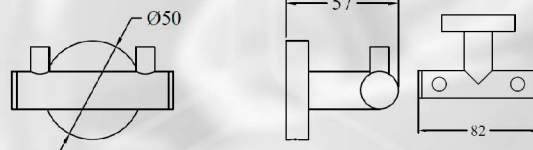

SENNA Badetuchablage 50 cm Wandhandtuchhalter mit Stange

Produktdetails:

- Material: messing
- Oberfläche: chrom
- Verdeckte Montageplatte
- 54 mm Rosette
- Abstand von Mitte zu Mitte 45 cm

SENNA Handtuchablage 50 cm Wandmodell Handtuchhalter

Produktdetails:

- Material: messing
- Oberfläche: chrom
- Verdeckte Montageplatte
- 54 mm Rosette
- Abstand von Mitte zu Mitte 45 cm

SENNA towel rack 65 cm Wandmodell Handtuchhalter

Produktdetails:

- Material: messing
- Oberfläche: chrom
- Verdeckte Montageplatte
- 54 mm Rosette
- Abstand von Mitte zu Mitte 60 cm

SENNA Badetuchablage 50 cm
SKU code: H-740-940001

SENNA Handtuchablage 50 cm
SKU code: H-740-940002

SENNA Handtuchablage 65 cm
SKU code: H-740-940013

SENNA Haken Haken an der Rose

Produktdetails:

- Material: messing
- Oberfläche: chrom
- Verdeckte Montageplatte
- 50 mm Rosette

SENNA Haken
SKU code: H-740-940016

SENNA Doppelhaken Doppelhaken an der Rose

Produktdetails:

- Material: messing
- Oberfläche: chrom
- Verdeckte Montageplatte
- 50 mm Rosette

SENNA Doppelhaken
SKU code: H-740-940004