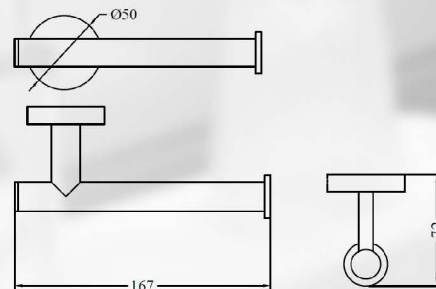

SENNA Ersatzrollenhalter

Produktdetails:

- Material: messing
- Oberfläche: chrom
- Verdeckte Montageplatte
- 50 mm Rosette