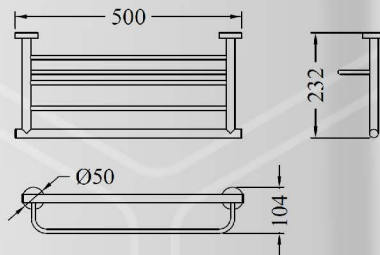

SENNA Badetuchablage 50 cm Wandhandtuchhalter mit Stange

Produktdetails:

- Material: messing
- Oberfläche: chrom
- Verdeckte Montageplatte
- 54 mm Rosette
- Abstand von Mitte zu Mitte 45 cm

SENNA Handtuchablage 50 cm Wandmodell Handtuchhalter

Produktdetails:

- Material: messing
- Oberfläche: chrom
- Verdeckte Montageplatte
- 54 mm Rosette
- Abstand von Mitte zu Mitte 45 cm

SENNA towel rack 65 cm Wandmodell Handtuchhalter

Produktdetails:

- Material: messing
- Oberfläche: chrom
- Verdeckte Montageplatte
- 54 mm Rosette
- Abstand von Mitte zu Mitte 60 cm

SENNA Haken
SKU code: H-740-940016

SENNA Doppelhaken Doppelhaken an der Rose

Produktdetails:

- Material: messing
- Oberfläche: chrom
- Verdeckte Montageplatte
- 50 mm Rosette

SENNA Doppelhaken
SKU code: H-740-940004