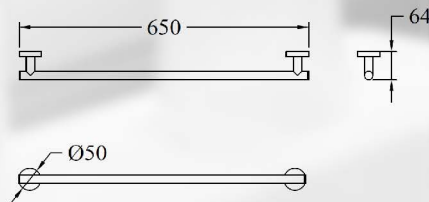

SENNA Badetuchablage 50 cm Wandhandtuchhalter mit Stange

Produktdetails:

- Material: messing
- Oberfläche: chrom
- Verdeckte Montageplatte
- 54 mm Rosette
- Abstand von Mitte zu Mitte 45 cm

SENNA Handtuchablage 50 cm Wandmodell Handtuchhalter

Produktdetails:

- Material: messing
- Oberfläche: chrom
- Verdeckte Montageplatte
- 54 mm Rosette
- Abstand von Mitte zu Mitte 45 cm

SENNA towel rack 65 cm Wandmodell Handtuchhalter

Produktdetails:

- Material: messing
- Oberfläche: chrom
- Verdeckte Montageplatte
- 54 mm Rosette
- Abstand von Mitte zu Mitte 60 cm

SENNA Badetuchablage 50 cm
SKU code: H-740-940001

SENNA Handtuchablage 50 cm
SKU code: H-740-940002

SENNA Handtuchablage 65 cm
SKU code: H-740-940013

SENNA Haken Haken an der Rose

Produktdetails:

- Material: messing
- Oberfläche: chrom
- Verdeckte Montageplatte
- 50 mm Rosette

SENNA Haken
SKU code: H-740-940016

SENNA Doppelhaken Doppelhaken an der Rose

Produktdetails:

- Material: messing
- Oberfläche: chrom
- Verdeckte Montageplatte
- 50 mm Rosette

SENNA Doppelhaken
SKU code: H-740-940004