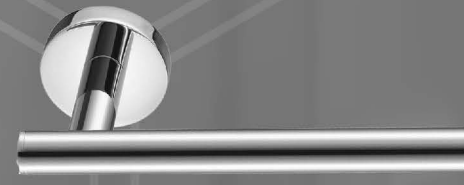

SENNA Badetuchablage 50 cm Wandhandtuchhalter mit Stange

Produktdetails:

- Material: messing
- Oberfläche: chrom
- Verdeckte Montageplatte
- 54 mm Rosette
- Abstand von Mitte zu Mitte 45 cm

SENNA Handtuchablage 50 cm Wandmodell Handtuchhalter

Produktdetails:

- Material: messing
- Oberfläche: chrom
- Verdeckte Montageplatte
- 54 mm Rosette
- Abstand von Mitte zu Mitte 45 cm

SENNA towel rack 65 cm Wandmodell Handtuchhalter

Produktdetails:

- Material: messing
- Oberfläche: chrom
- Verdeckte Montageplatte
- 54 mm Rosette
- Abstand von Mitte zu Mitte 60 cm

- Material: messing
- Oberfläche: chrom
- Verdeckte Montageplatte
- 50 mm Rosette

SENNA Toilettenpapierhalter mit Klappe

Produktdetails:

- Material: messing
- Oberfläche: chrom
- Verdeckte Montageplatte
- 50 mm Rosette

SENNA WC-Bürste mit halterung

Produktdetails:

- Material: messing
- Oberfläche: chrom
- Halterung: Glas
- Verdeckte Montageplatte
- 50 mm Rosette

SENNA Toilettenpapierhalter
SKU code: H-740-940008

SENNA Toilettenpapierhalter mit Klappe
SKU code: H-740-940004