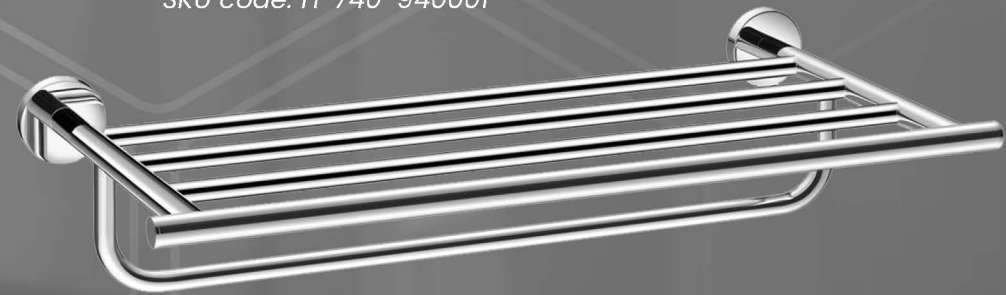

SENNA Badetuchablage 50 cm Wandhandtuchhalter mit Stange

Produktdetails:

- Material: messing
- Oberfläche: chrom
- Verdeckte Montageplatte
- 54 mm Rosette
- Abstand von Mitte zu Mitte 45 cm

SENNA Handtuchablage 50 cm Wandmodell Handtuchhalter

Produktdetails:

- Material: messing
- Oberfläche: chrom
- Verdeckte Montageplatte
- 54 mm Rosette
- Abstand von Mitte zu Mitte 45 cm

SENNA towel rack 65 cm Wandmodell Handtuchhalter

Produktdetails:

- Material: messing
- Oberfläche: chrom
- Verdeckte Montageplatte
- 54 mm Rosette
- Abstand von Mitte zu Mitte 60 cm

SENNA Badetuchablage 50 cm
SKU code: H-740-940001

SENNA Handtuchablage 50 cm
SKU code: H-740-940002

SENNA Handtuchablage 65 cm
SKU code: H-740-940013

SENNA Haken Haken an der Rose

Produktdetails:

- Material: messing
- Oberfläche: chrom
- Verdeckte Montageplatte
- 50 mm Rosette

- Material: messing
- Oberfläche: chrom
- Verdeckte Montageplatte
- 50 mm Rosette

SENNA Toilettenpapierhalter mit Klappe

Produktdetails:

- Material: messing
- Oberfläche: chrom
- Verdeckte Montageplatte
- 50 mm Rosette