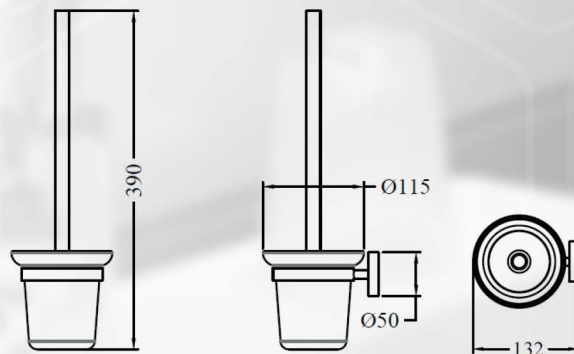

SENNA Badetuchablage 50 cm Wandhandtuchhalter mit Stange

Produktdetails:

- Material: messing
- Oberfläche: chrom
- Verdeckte Montageplatte
- 54 mm Rosette
- Abstand von Mitte zu Mitte 45 cm

SENNA Handtuchablage 50 cm Wandmodell Handtuchhalter

Produktdetails:

- Material: messing
- Oberfläche: chrom
- Verdeckte Montageplatte
- 54 mm Rosette
- Abstand von Mitte zu Mitte 45 cm

SENNA towel rack 65 cm Wandmodell Handtuchhalter

Produktdetails:

- Material: messing
- Oberfläche: chrom
- Verdeckte Montageplatte
- 54 mm Rosette
- Abstand von Mitte zu Mitte 60 cm

- Material: messing
- Oberfläche: chrom
- Verdeckte Montageplatte
- 50 mm Rosette

SENNA Toilettenpapierhalter mit Klappe

Produktdetails:

- Material: messing
- Oberfläche: chrom
- Verdeckte Montageplatte
- 50 mm Rosette

SENNA WC-Bürste mit halterung

Produktdetails:

- Material: messing
- Oberfläche: chrom
- Halterung: Glas
- Verdeckte Montageplatte
- 50 mm Rosette

SENNA Toilettenpapierhalter
SKU code: H-740-940008

SENNA Toilettenpapierhalter mit Klappe
SKU code: H-740-940004