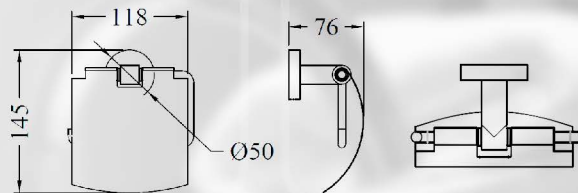

SENNA Badetuchablage 50 cm Wandhandtuchhalter mit Stange

Produktdetails:

- Material: messing
- Oberfläche: chrom
- Verdeckte Montageplatte
- 54 mm Rosette
- Abstand von Mitte zu Mitte 45 cm

SENNA Handtuchablage 50 cm Wandmodell Handtuchhalter

Produktdetails:

- Material: messing
- Oberfläche: chrom
- Verdeckte Montageplatte
- 54 mm Rosette
- Abstand von Mitte zu Mitte 45 cm

SENNA towel rack 65 cm Wandmodell Handtuchhalter

Produktdetails:

- Material: messing
- Oberfläche: chrom
- Verdeckte Montageplatte
- 54 mm Rosette
- Abstand von Mitte zu Mitte 60 cm

SENNA Ersatzrollenhalter

Produktdetails:

- Material: messing
- Oberfläche: chrom
- Verdeckte Montageplatte
- 50 mm Rosette

SENNA Ersatzrollenhalter
SKU code: H-740-940017

SENNA Toilettenpapierhalter

Produktdetails:

- Material: messing
- Oberfläche: chrom
- Verdeckte Montageplatte
- 50 mm Rosette

SENNA Toilettenpapierhalter mit Klappe

Produktdetails:

- Material: messing
- Oberfläche: chrom
- Verdeckte Montageplatte
- 50 mm Rosette