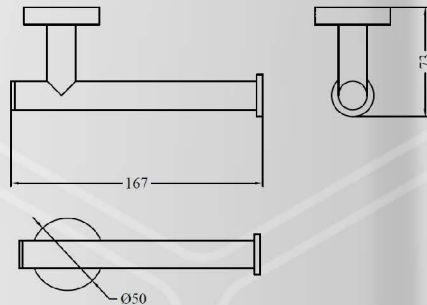

SENNA Badetuchablage 50 cm Wandhandtuchhalter mit Stange

Produktdetails:

- Material: messing
- Oberfläche: chrom
- Verdeckte Montageplatte
- 54 mm Rosette
- Abstand von Mitte zu Mitte 45 cm

SENNA Handtuchablage 50 cm Wandmodell Handtuchhalter

Produktdetails:

- Material: messing
- Oberfläche: chrom
- Verdeckte Montageplatte
- 54 mm Rosette
- Abstand von Mitte zu Mitte 45 cm

SENNA towel rack 65 cm Wandmodell Handtuchhalter

Produktdetails:

- Material: messing
- Oberfläche: chrom
- Verdeckte Montageplatte
- 54 mm Rosette
- Abstand von Mitte zu Mitte 60 cm

SENNA Ersatzrollenhalter

Produktdetails:

- Material: messing
- Oberfläche: chrom
- Verdeckte Montageplatte
- 50 mm Rosette

SENNA Ersatzrollenhalter
SKU code: H-740-940017

SENNA Toilettenpapierhalter

Produktdetails:

- Material: messing
- Oberfläche: chrom
- Verdeckte Montageplatte
- 50 mm Rosette

SENNA Toilettenpapierhalter mit Klappe

Produktdetails:

- Material: messing
- Oberfläche: chrom
- Verdeckte Montageplatte
- 50 mm Rosette